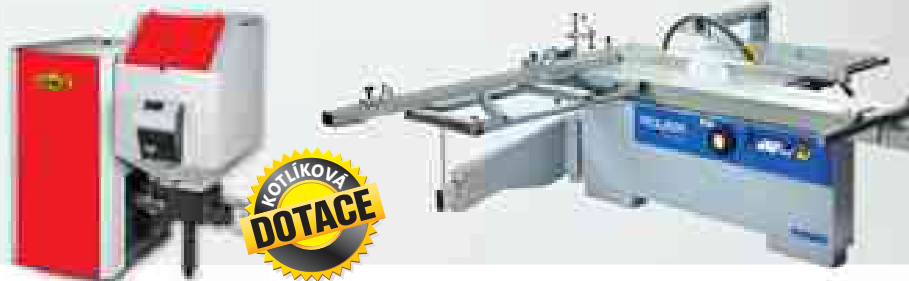

Těšíme se na Vaši návštěvu.

České dřevoobráběcí stroje ROJEK pro každou dílnu

EURO 9

ŘEMESLNICKÉ
dřevoobráběcí stroje

Srovnávací
a tloušťkovací frézky

Spodní frézky

Formátovací pily

Kombinované stroje